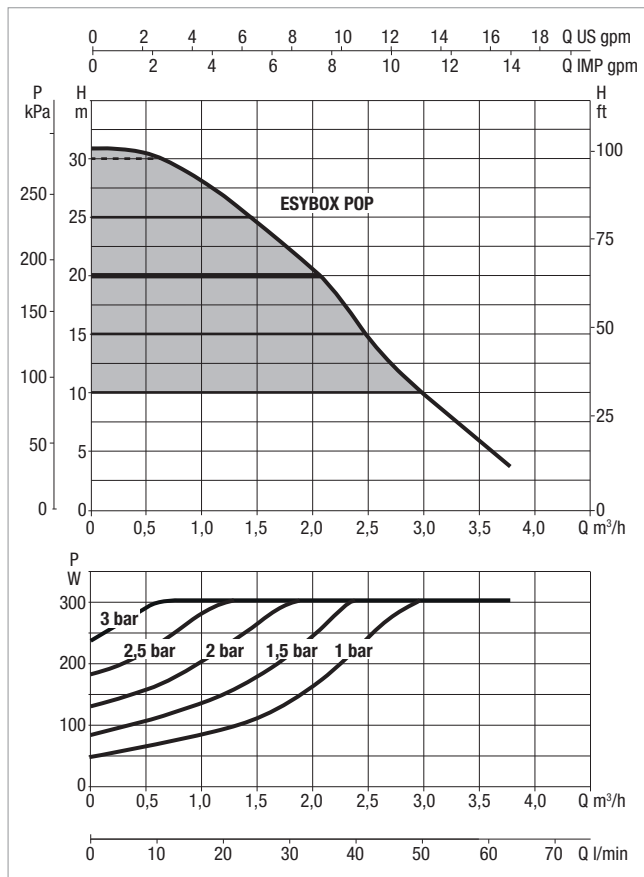

ESYBOX POP - ELEKTRONISCH DRUKSYSTEEM

Temperatuurbereik van de gepompte vloeistof: van 5°C tot +50°C

Maximale omgevingstemperatuur: +50°C

De prestatiecurven zijn gebaseerd op kinematische viscositeitswaarden van 1 mm²/s en een dichtheid van 1000 kg/m³. Toleranties van de curven volgens ISO9906.