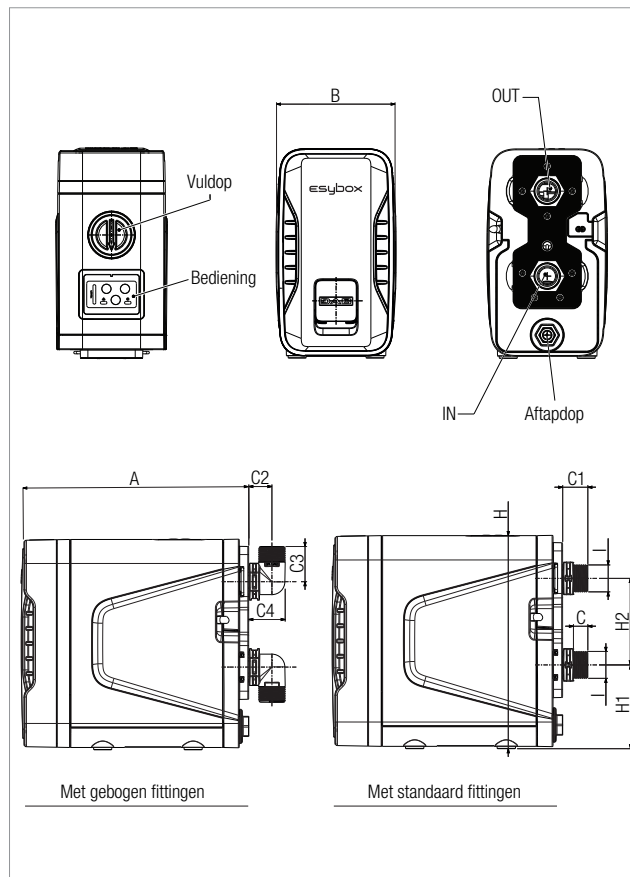

Er worden twee paar fittingen meegeleverd, een gebogen en een standaard.

| MODEL      | Q=m <sup>3</sup> /u | 0  | 0,6 | 1,2  | 1,8  | 2,4 | 3    | 3,8 |
|------------|---------------------|----|-----|------|------|-----|------|-----|
|            | Q=l/min             | 0  | 10  | 20   | 30   | 40  | 50   | 63  |
| ESYBOX POP | H (m)               | 32 | 31  | 26,8 | 21,6 | 16  | 10,1 | 2,7 |