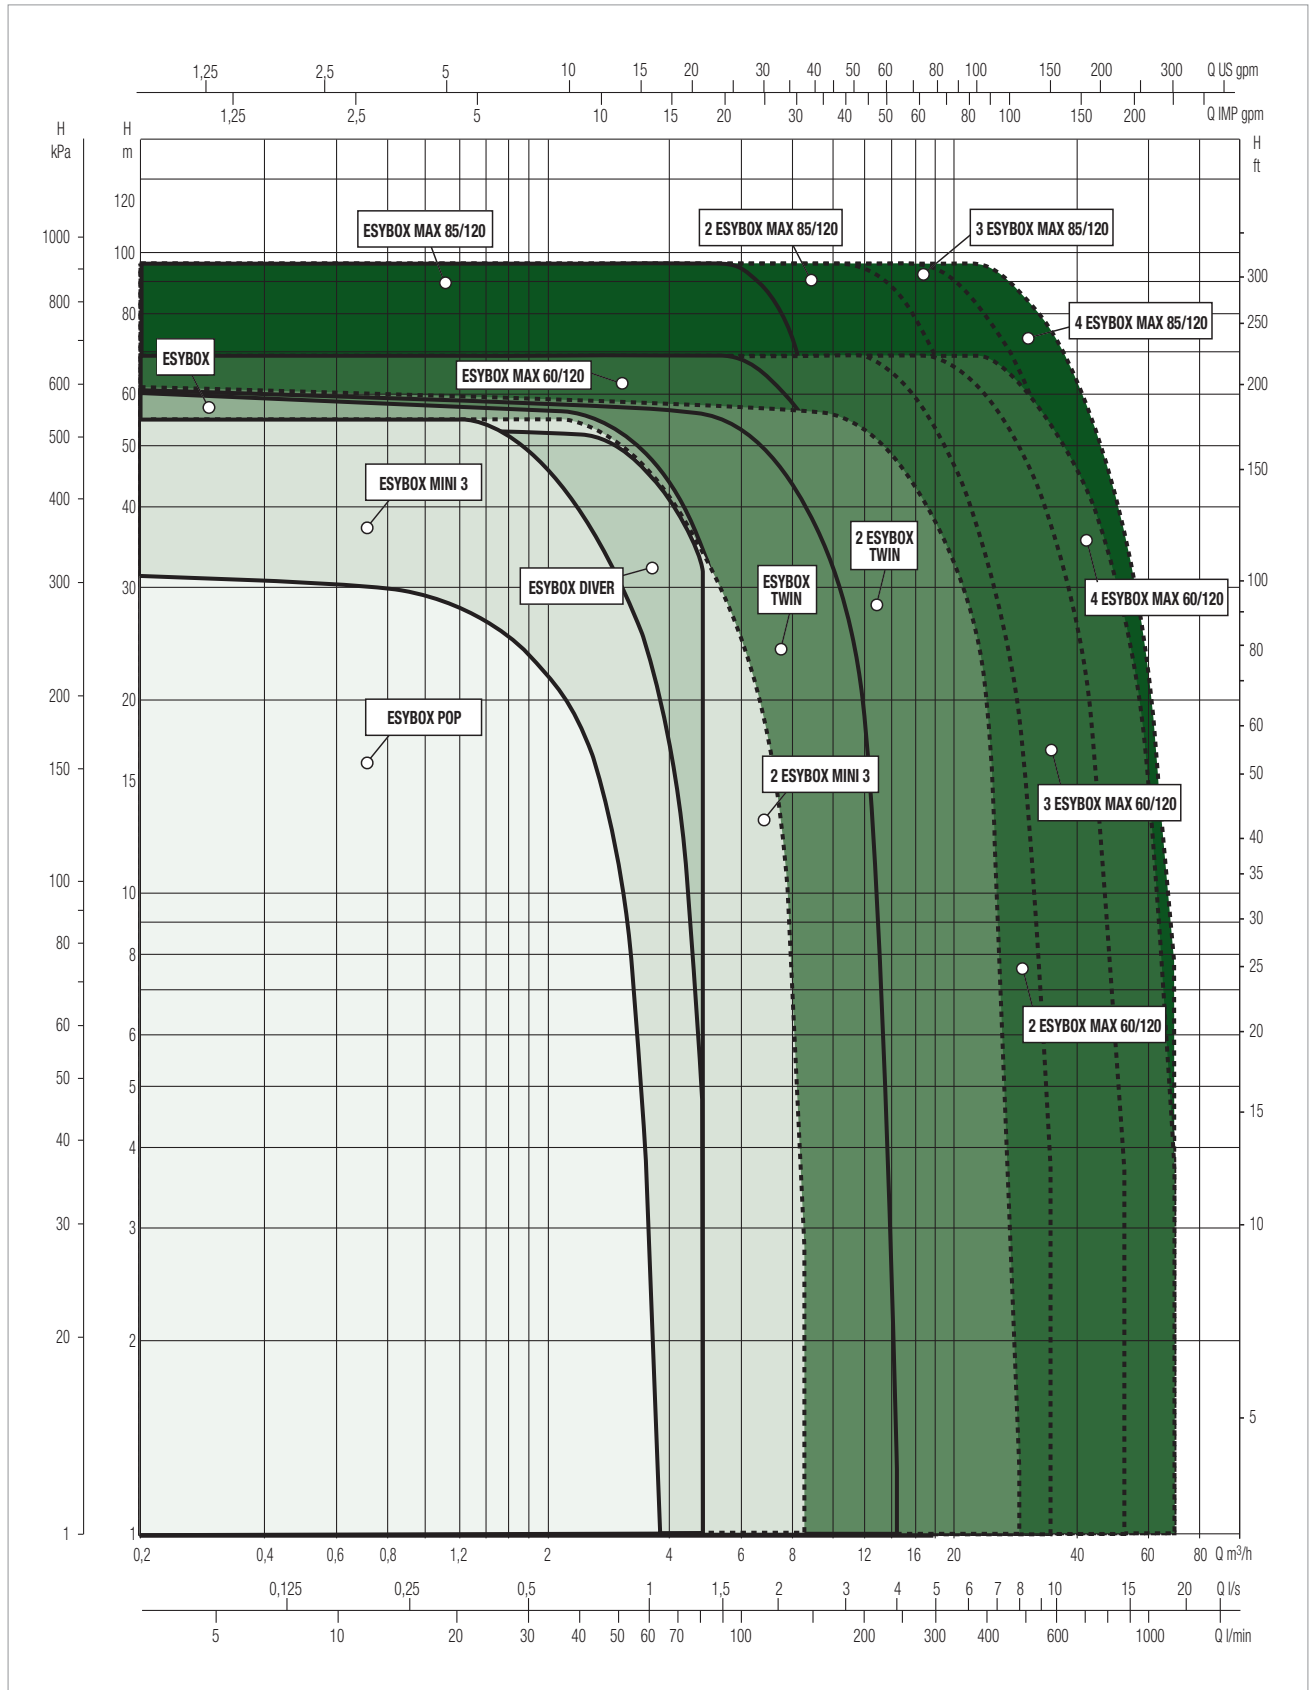

# esybox pop

ELEKTRONISCH DRUKSYSTEEM

## PRESTATIEBEREIK

De prestatiecurven zijn gebaseerd op kinematische viscositeitswaarden van 1 mm<sup>2</sup>/s en een dichtheid van 1000 kg/m<sup>3</sup>. Toleranties van de curven volgens ISO9906.

### GRAFISCHE SELECTIETABEL