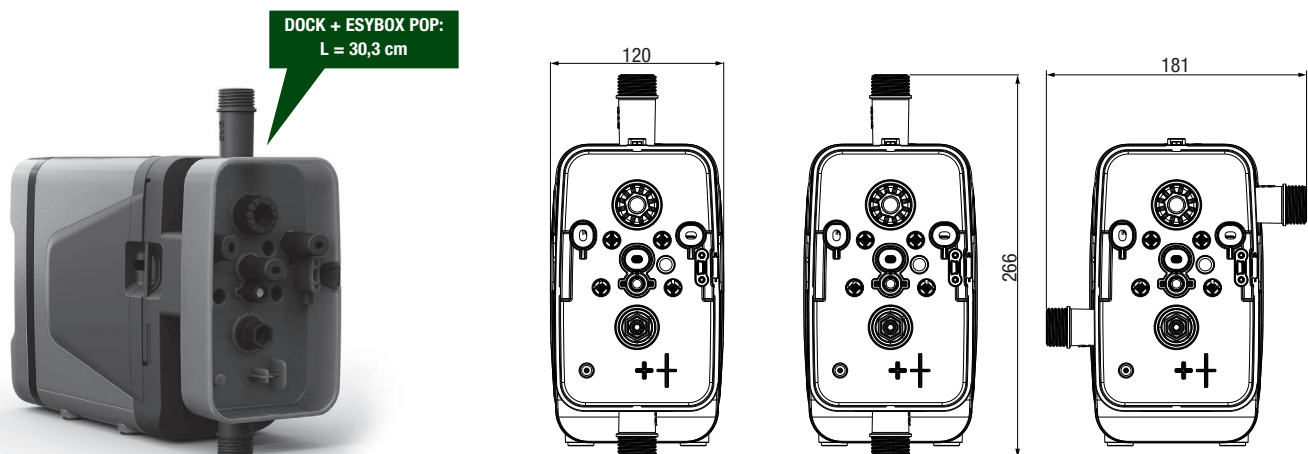

ONTDEK MEER  
H2D.com/NL

HOE H<sub>2</sub>D  
GEBRUIKEN

**DAB**

|   | BESCHRIJVING   |
|---|--|
|  | <h3>ESYDOCK POP</h3> <p>Dankzij de verstelbare aansluitingen past het dock zich aan elk type leidingsysteem aan, voor een nog snellere, eenvoudigere en flexibelere installatie. Bij de Esydock worden alle benodigde accessoires geleverd voor de installatie op het systeem. Het bevat een wandmontageset en een bypass-aansluiting.</p> |

### MOGELIJKE INSTALLATIES MET ESYDOCK POP

|   | BESCHRIJVING  |
|---|---|
|  <p>The image shows the ESYWALL POP wall mounting kit components. It includes a grey pump unit, a grey mounting bracket with two circular cutouts, a vertical grey bar, and four screws (two long and two short) with corresponding grey plugs. The pump unit is shown mounted on a wall in the top left corner.</p> | <h3>ESYWALL POP</h3> <p>Wandmontageset compleet met beugel, schroeven en pluggen.</p> |