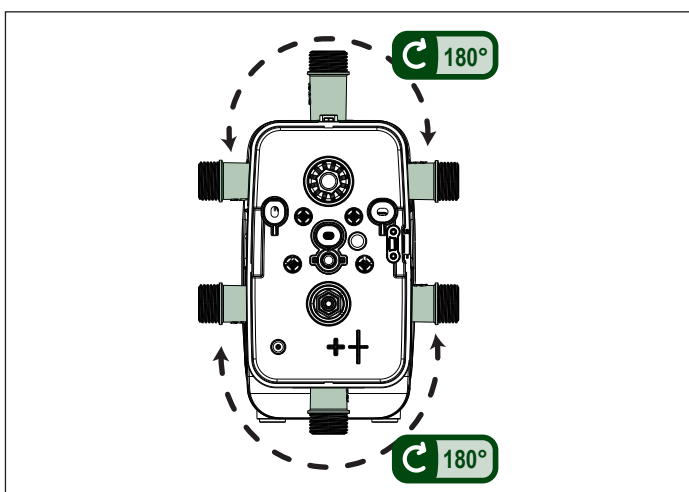

MOGELIJKE INSTALLATIES MET ESYDOCK POP