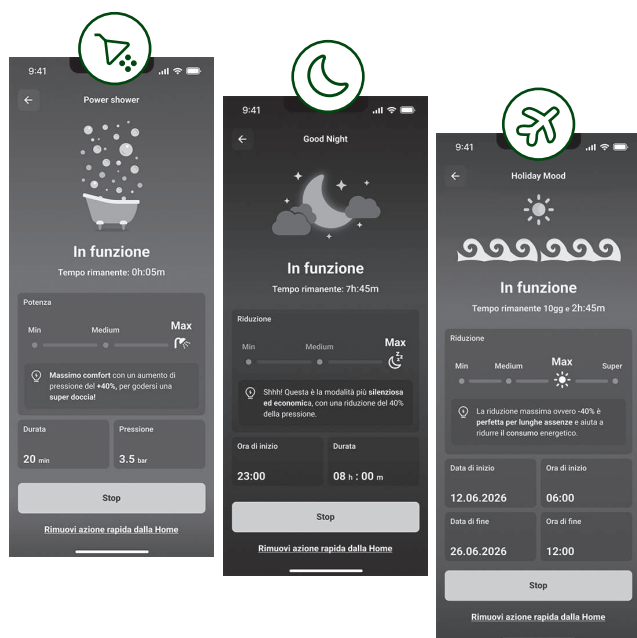

DIGITALE SERVICE H₂D

HET SLIMME PLATFORM VOOR HET OP AFSTAND BEHEREN VAN DAB-APPARATEN

H₂D VOOR HUISEIGENAREN EN EINDGEBRUIKERS

Het systeem dat laat zien hoe u het beste water kunt beheren: een tool voor het optimaliseren van verbruik, kosten en comfort.

OVERZICHT

Met H₂D is het bekijken van het verbruik en de status van het apparaat in realtime heel eenvoudig. En als er iets misgaat, kunt u direct contact opnemen met de helpdesk, waar u ook bent.

SMART HOME. PRAAT MET ESYBOX POP!

U kunt de comfortmodi activeren door te praten met de spraakassistenten van Alexa en Google Home, bijvoorbeeld door te zeggen "Alexa, activeer Power Shower."

COMFORTFUNCTIES

Perfect voor de eindgebruiker: ze zijn toegankelijk via de app en stellen u in staat de prestaties en functies van het systeem aan te passen om comfort en verbruik in balans te brengen.

POWER SHOWER

Voor de "powershower functie" stelt u zelf uw douchetijd en verhoging van de waterdruk in, zodat uw verbruik en waterdruk gedurende dag laag blijft behalve tijdens het douchen.

GOOD NIGHT

's Nachts – of voor een dutje – kun je de slaapmodus activeren: de toch al stille pomp wordt dan onhoorbaar. En het helpt ook om het energieverbruik te verminderen.

HOLIDAY MOOD

De essentiële functie om de apparaatactiviteit tot een minimum te beperken, waardoor het verbruik tijdens vakanties of langere afwezigheid wordt verlaagd.

INSTALLEER
ONMIDDELLIJK H₂D!

ONTDEK MEER
H2D.com/NL

HOE H₂D
GEBRUIKEN

DAB