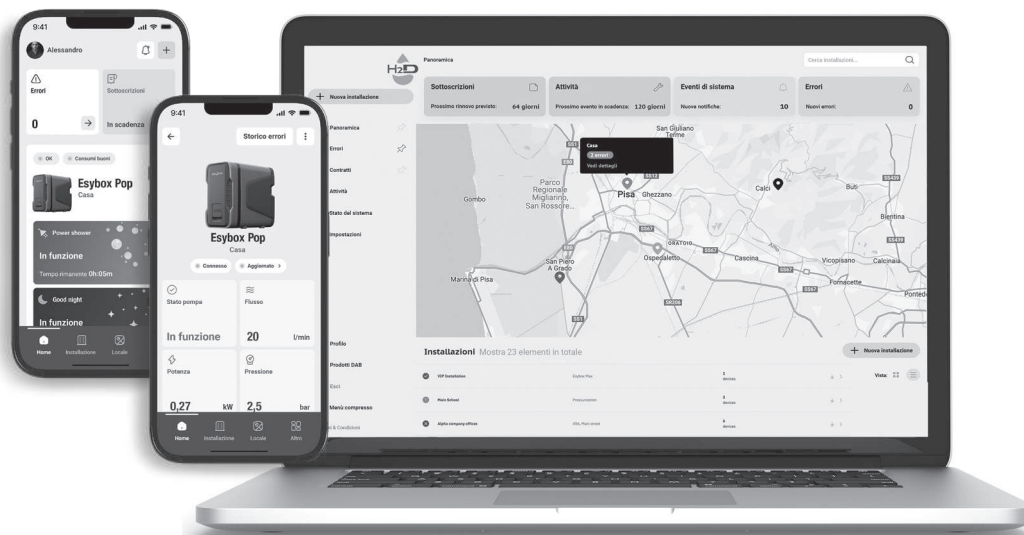

DIGITALE SERVICE H₂D

HET SLIMME PLATFORM VOOR HET OP AFSTAND BEHEREN VAN DAB-APPARATEN

H₂D IS HET DAB-PLATFORM - MOBIEL EN DESKTOP - DAT VERBINDING MAAKT MET DE VOLGENDE GENERATIE DAB-APPARATEN OM TE ZIEN WAT ER IN UW SYSTEMEN GEBEURT.

Het maakt volledige pompconfiguratie en optimalisatie van de werking op afstand mogelijk, waardoor verspilling van tijd, middelen en geld wordt beperkt.

Ideaal voor wie naar de toekomst kijkt en oplossingen zoekt die processen verbeteren, betere service bieden en het milieu respecteren.