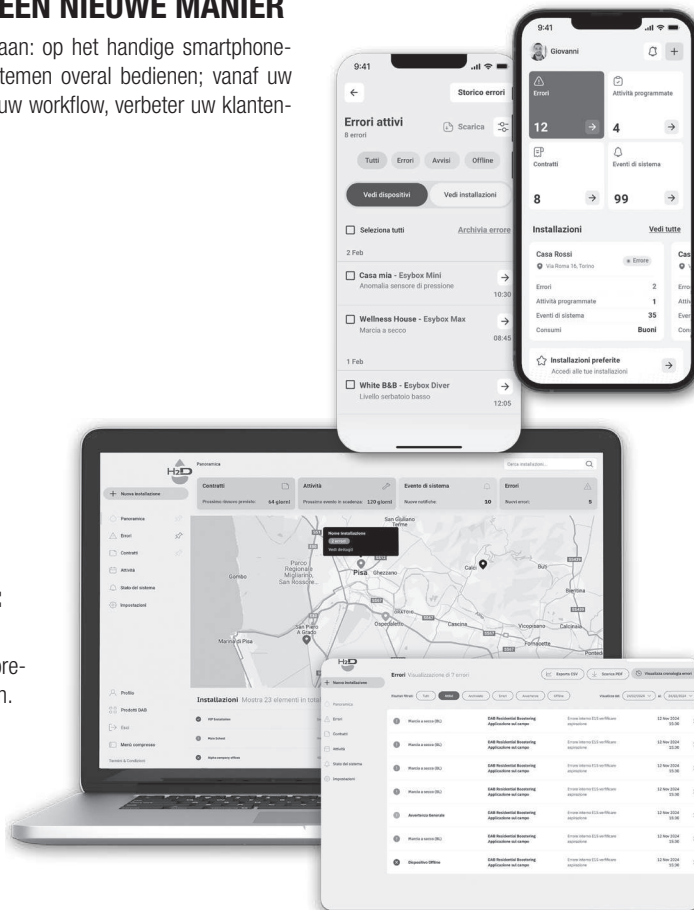

VAN DCONNECT NAAR H₂D

H₂D vervangt en verbetert DConnect. De nieuwe generatie DAB-producten zijn uiteraard verbonden met H₂D.